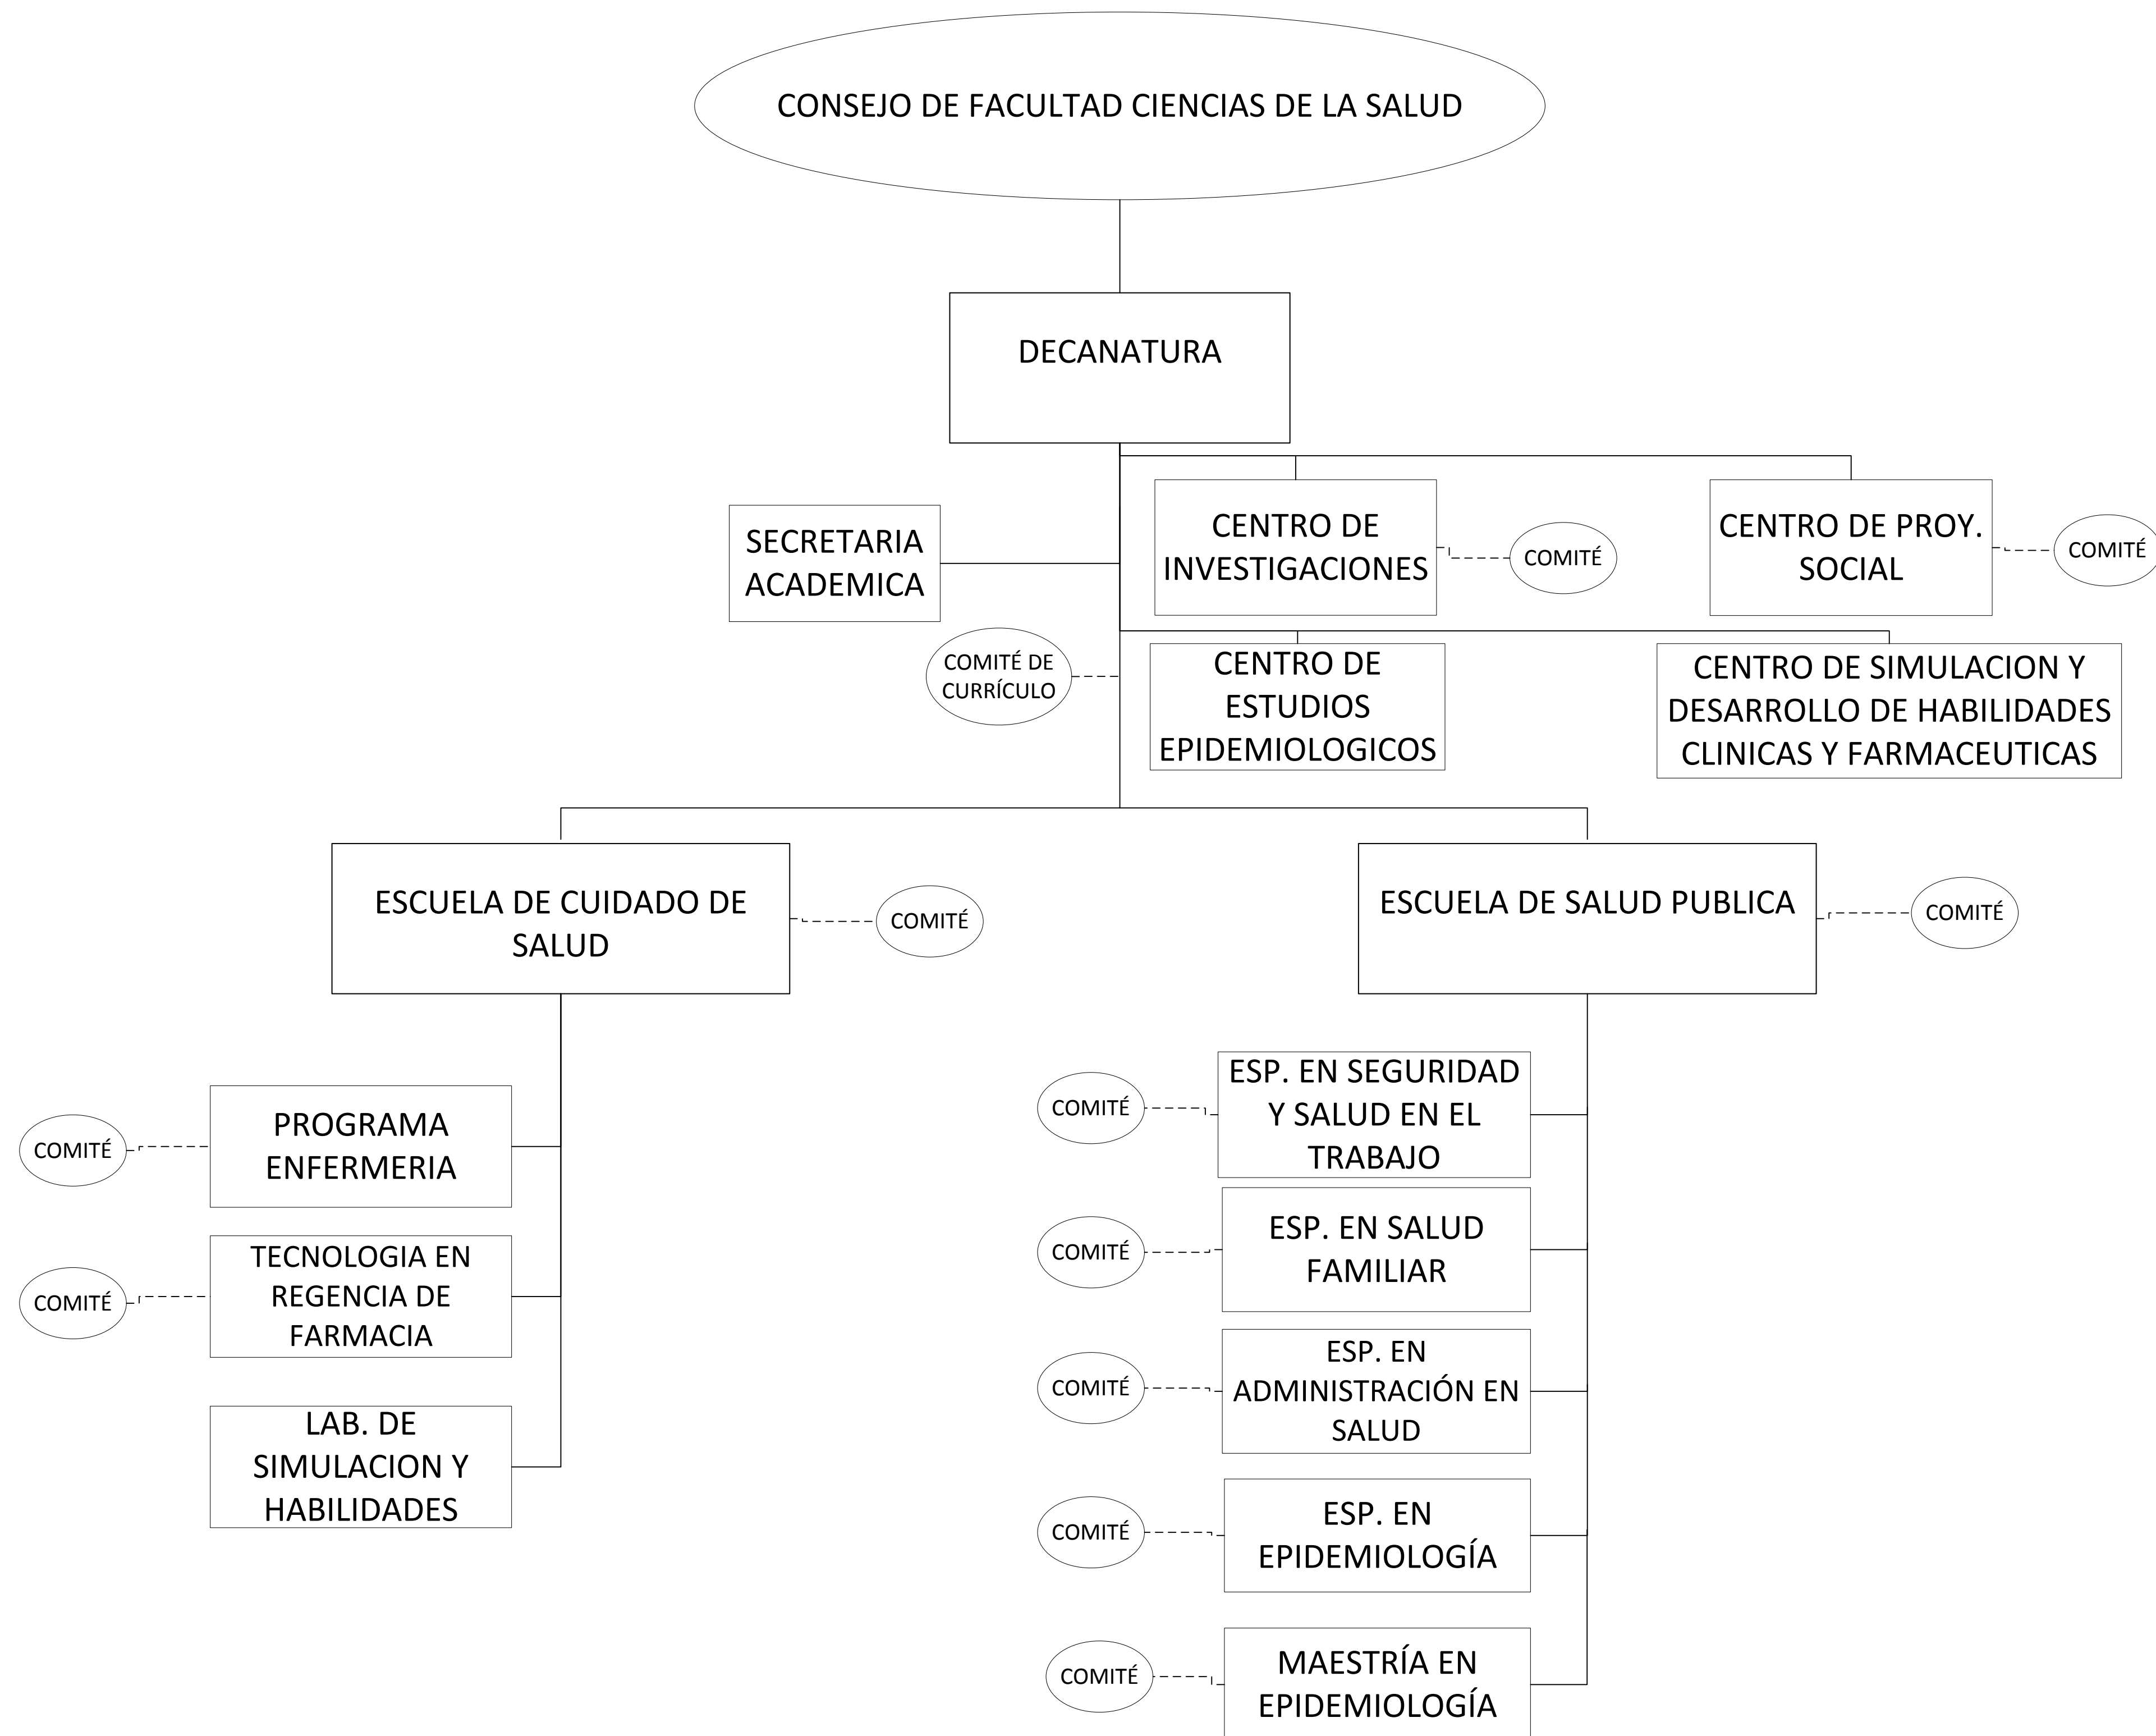

UNIVERSIDAD DE LOS LLANOS

ESTRUCTURA INTERNA 2015

Nivel Directivo

UNIVERSIDAD DE LOS LLANOS

ESTRUCTURA INTERNA

Vicerrectoría Académica

UNIVERSIDAD DE LOS LLANOS

ESTRUCTURA INTERNA 2015

Facultad de Ciencias Económicas

UNIVERSIDAD DE LOS LLANOS

ESTRUCTURA INTERNA 2015

Facultad de Ciencias Humanas

UNIVERSIDAD DE LOS LLANOS

ESTRUCTURA INTERNA 2015

Facultad de Ciencias Básicas e Ingeniería

UNIVERSIDAD DE LOS LLANOS
ESTRUCTURA INTERNA 2015
Facultad de Ciencias de la Salud

UNIVERSIDAD DE LOS LLANOS
ESTRUCTURA INTERNA 2015
Facultad de Ciencias Agropecuarias y Recursos Naturales

UNIVERSIDAD DE LOS LLANOS

ESTRUCTURA INTERNA 2.015

Vicerrectoría de Recursos Universitario

VICERRECTORÍA DE RECURSOS UNIVERSITARIOS