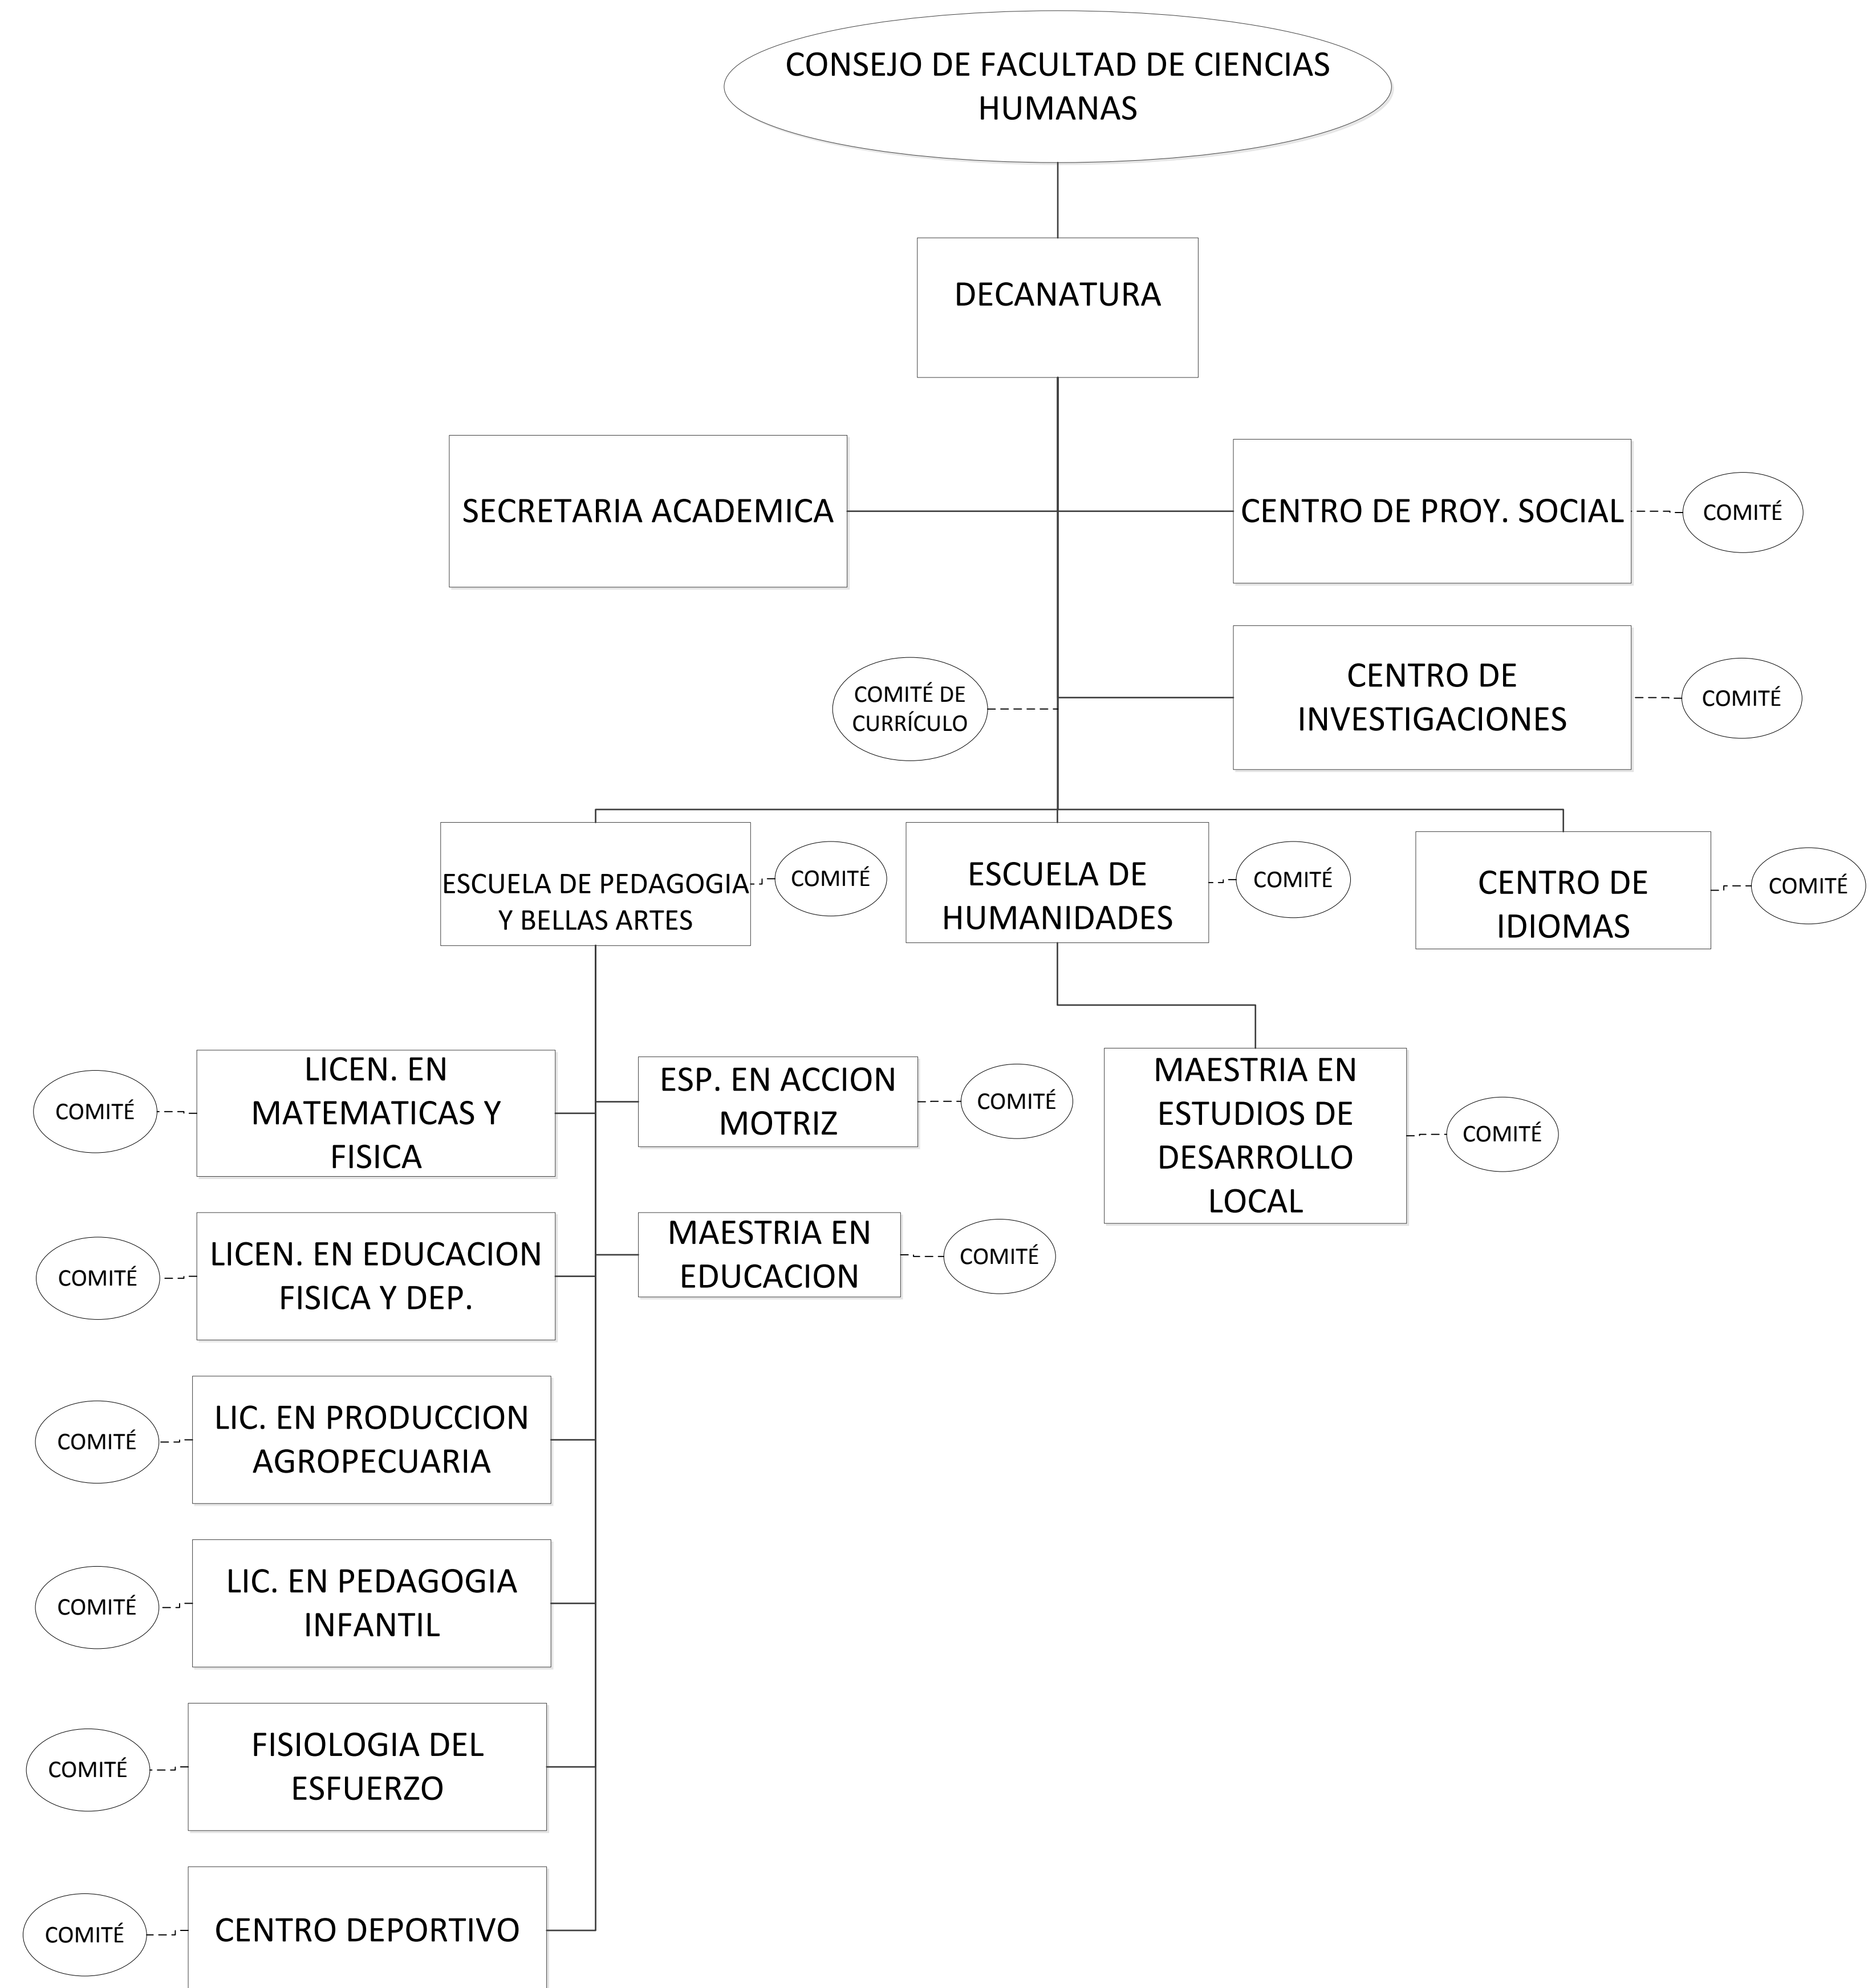

UNIVERSIDAD DE LOS LLANOS

ESTRUCTURA INTERNA 2015

Nivel Directivo

UNIVERSIDAD DE LOS LLANOS

ESTRUCTURA INTERNA

Vicerrectoría Académica

UNIVERSIDAD DE LOS LLANOS

ESTRUCTURA INTERNA 2015

Facultad de Ciencias Económicas

UNIVERSIDAD DE LOS LLANOS

ESTRUCTURA INTERNA 2015

Facultad de Ciencias Humanas

UNIVERSIDAD DE LOS LLANOS

ESTRUCTURA INTERNA 2015

Facultad de Ciencias Básicas e Ingeniería

UNIVERSIDAD DE LOS LLANOS
ESTRUCTURA INTERNA 2015
Facultad de Ciencias de la Salud

UNIVERSIDAD DE LOS LLANOS
ESTRUCTURA INTERNA 2015
Facultad de Ciencias Agropecuarias y Recursos Naturales

UNIVERSIDAD DE LOS LLANOS

ESTRUCTURA INTERNA 2.015

Vicerrectoría de Recursos Universitario

VICERRECTORÍA DE RECURSOS UNIVERSITARIOS