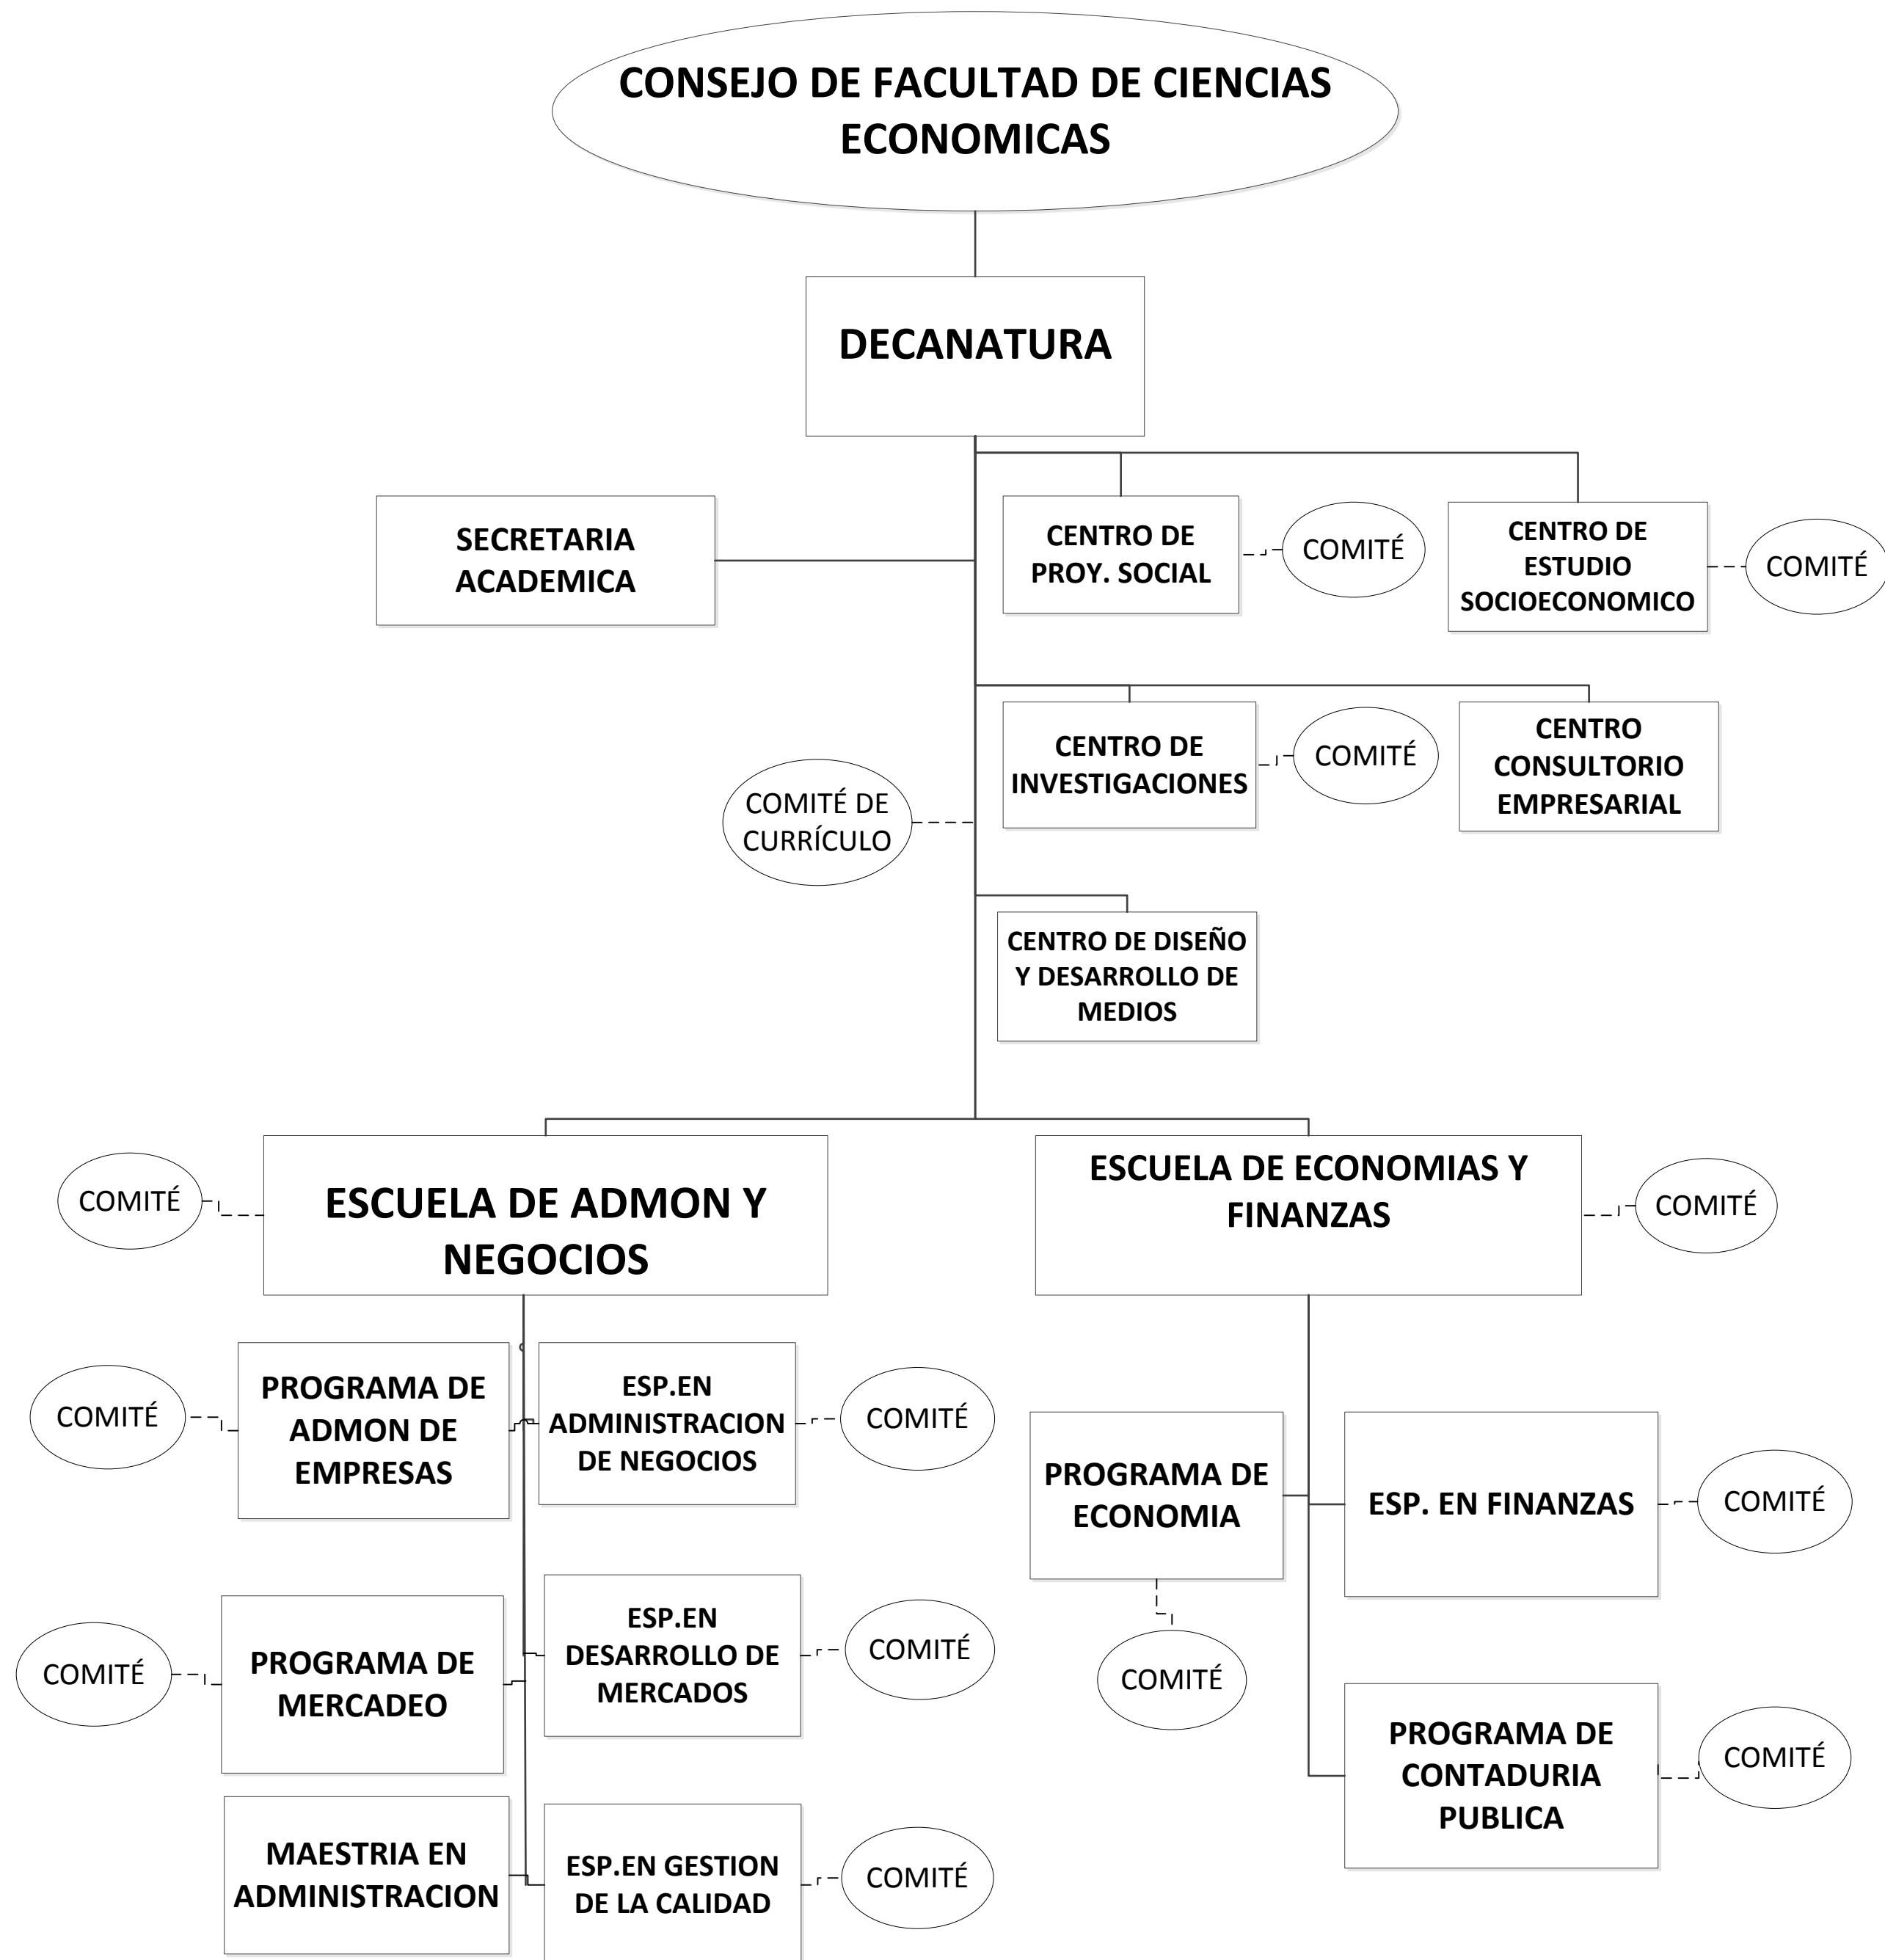

UNIVERSIDAD DE LOS LLANOS

ESTRUCTURA INTERNA 2015

Nivel Directivo

UNIVERSIDAD DE LOS LLANOS

ESTRUCTURA INTERNA

Vicerrectoría Académica

UNIVERSIDAD DE LOS LLANOS

ESTRUCTURA INTERNA 2015

Facultad de Ciencias Económicas

UNIVERSIDAD DE LOS LLANOS

ESTRUCTURA INTERNA 2015

Facultad de Ciencias Humanas

UNIVERSIDAD DE LOS LLANOS

ESTRUCTURA INTERNA 2015

Facultad de Ciencias Básicas e Ingeniería

UNIVERSIDAD DE LOS LLANOS
ESTRUCTURA INTERNA 2015
Facultad de Ciencias de la Salud

UNIVERSIDAD DE LOS LLANOS
ESTRUCTURA INTERNA 2015
Facultad de Ciencias Agropecuarias y Recursos Naturales

UNIVERSIDAD DE LOS LLANOS

ESTRUCTURA INTERNA 2.015

Vicerrectoría de Recursos Universitario

VICERRECTORÍA DE RECURSOS UNIVERSITARIOS