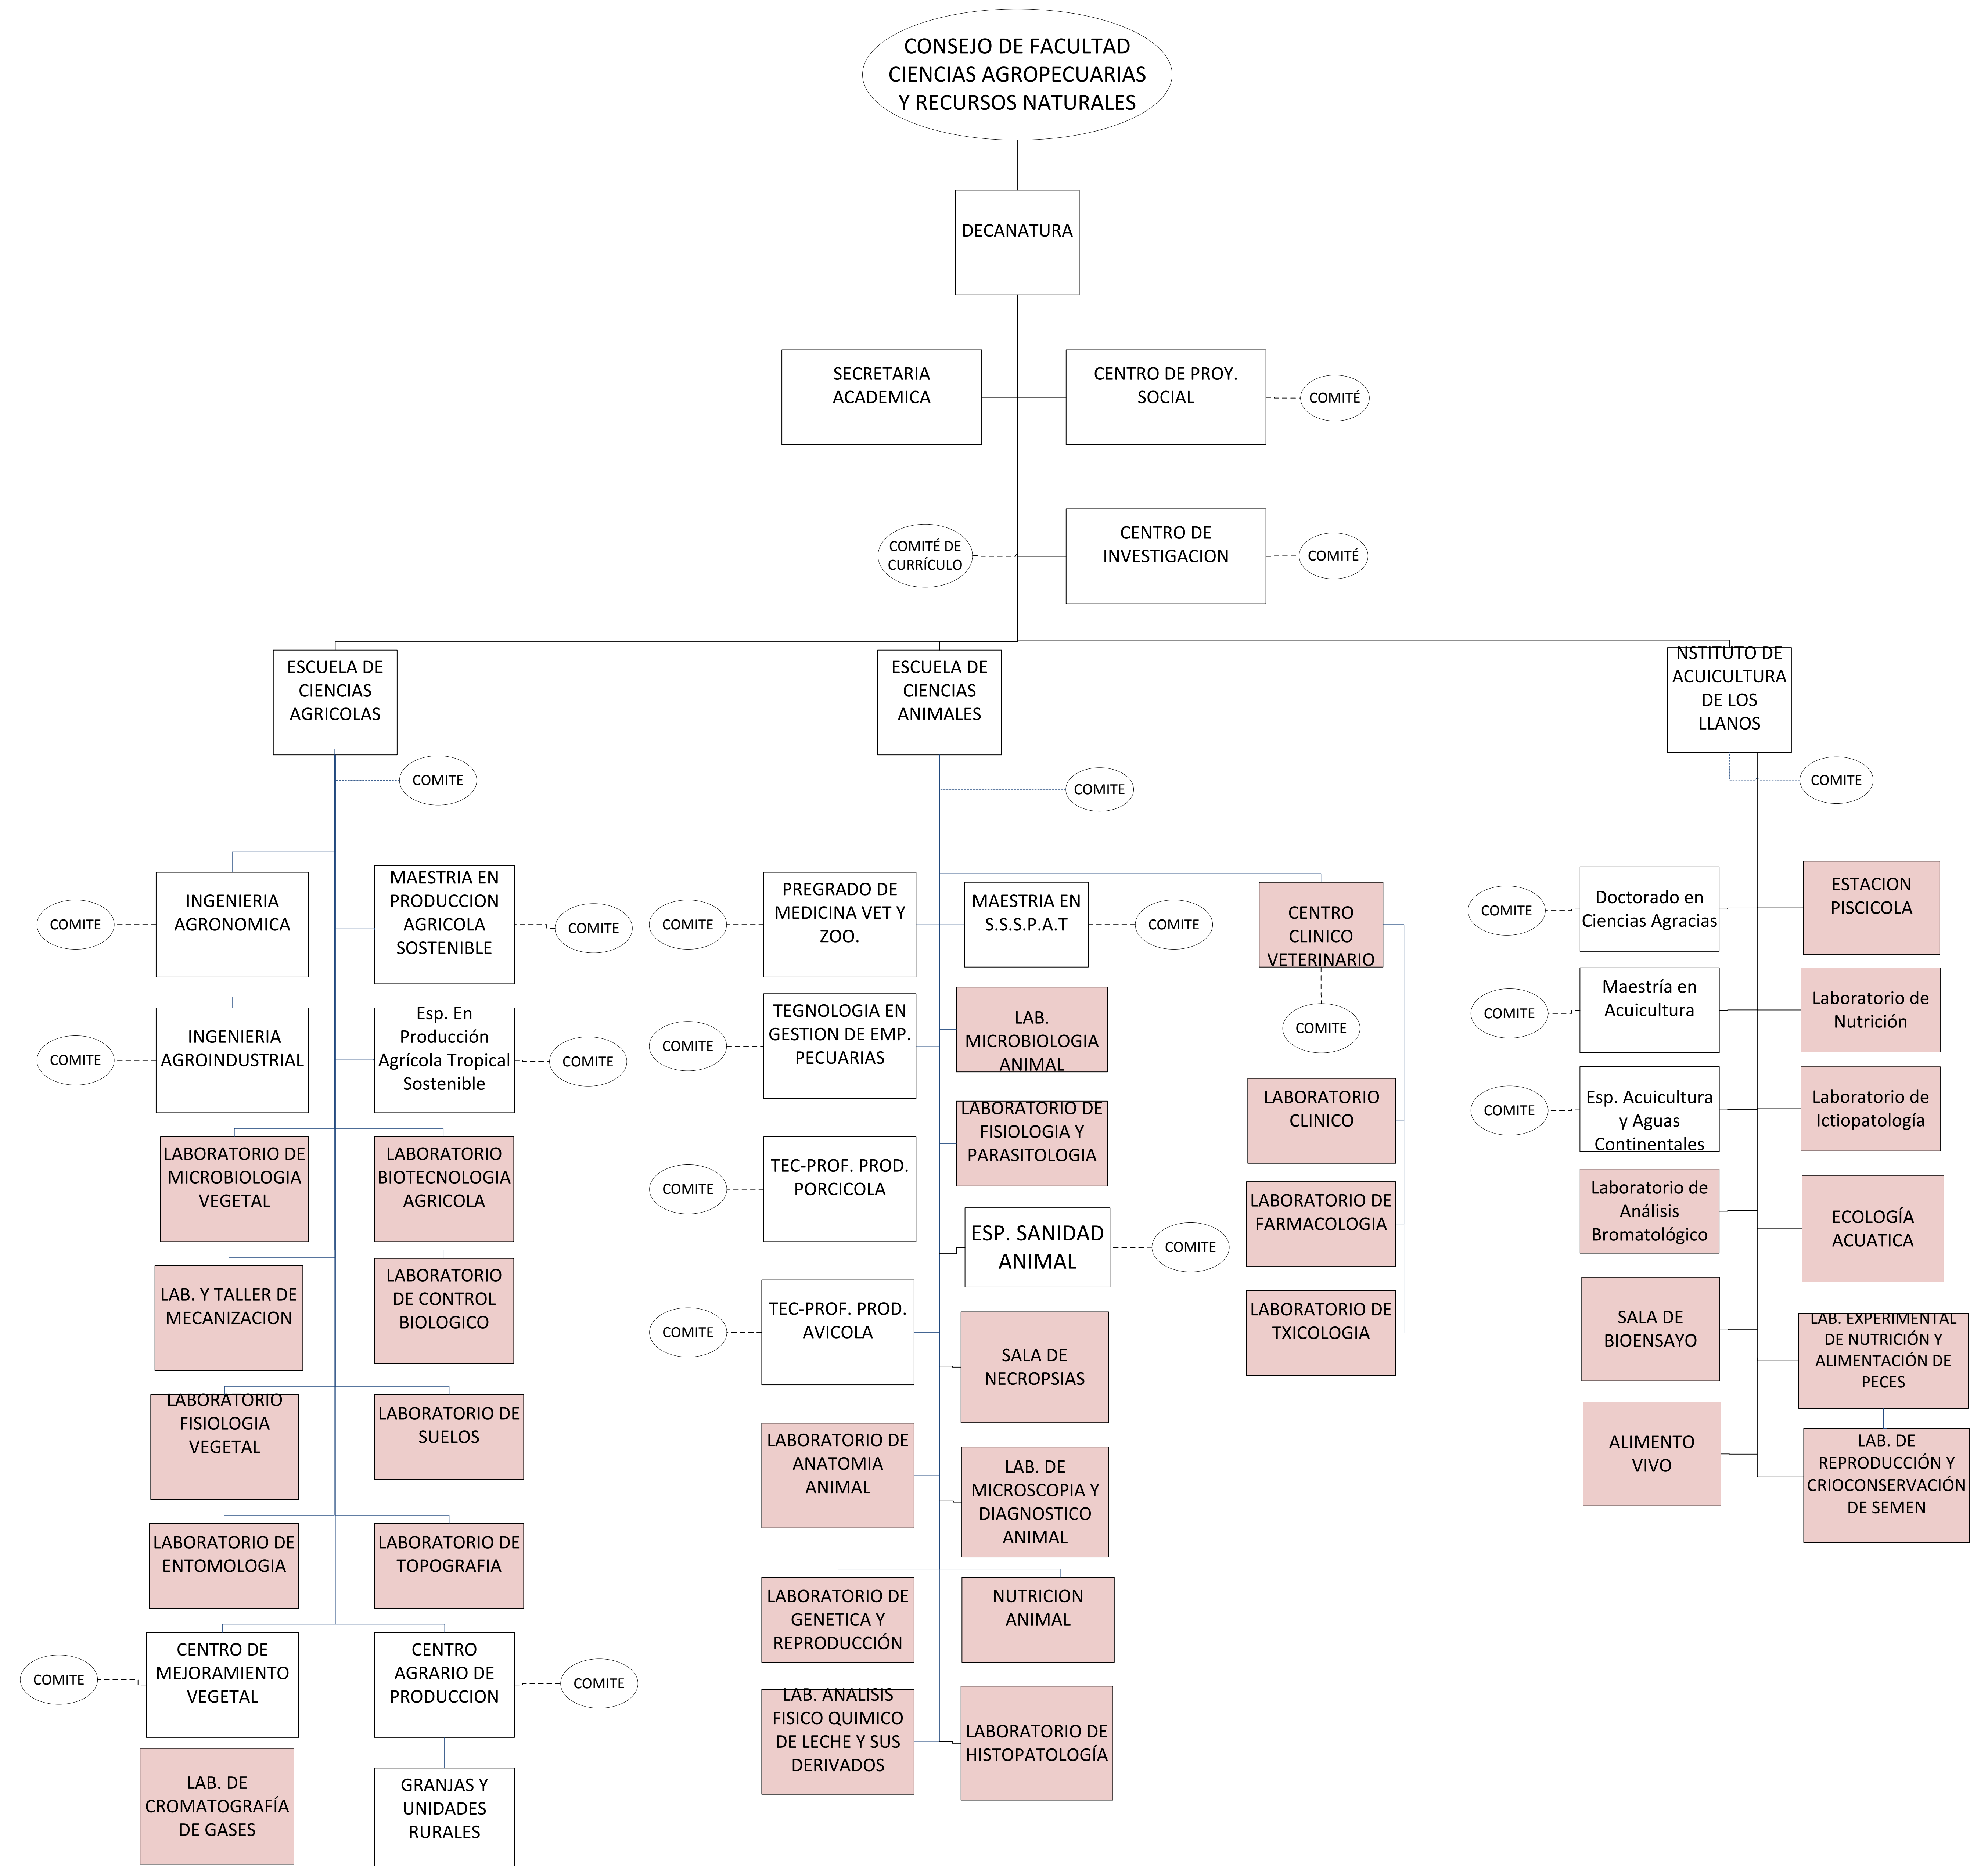

UNIVERSIDAD DE LOS LLANOS

ESTRUCTURA INTERNA 2015

Nivel Directivo

UNIVERSIDAD DE LOS LLANOS

ESTRUCTURA INTERNA

Vicerrectoría Académica

UNIVERSIDAD DE LOS LLANOS

ESTRUCTURA INTERNA 2015

Facultad de Ciencias Económicas

UNIVERSIDAD DE LOS LLANOS

ESTRUCTURA INTERNA 2015

Facultad de Ciencias Humanas

UNIVERSIDAD DE LOS LLANOS

ESTRUCTURA INTERNA 2015

Facultad de Ciencias Básicas e Ingeniería

UNIVERSIDAD DE LOS LLANOS
ESTRUCTURA INTERNA 2015
Facultad de Ciencias de la Salud

UNIVERSIDAD DE LOS LLANOS
ESTRUCTURA INTERNA 2015
Facultad de Ciencias Agropecuarias y Recursos Naturales

UNIVERSIDAD DE LOS LLANOS

ESTRUCTURA INTERNA 2.015

Vicerrectoría de Recursos Universitario

VICERRECTORÍA DE RECURSOS UNIVERSITARIOS

COMITÉ DE SANEAMIENTO CONTABLE

COMITÉ DE CONTRATOS DE VENTA Y ADQUISICIÓN

COMITÉ PARITARIO S.O

COMITÉ DE TRANSPORTE

COMISIÓN DE PERSONAL