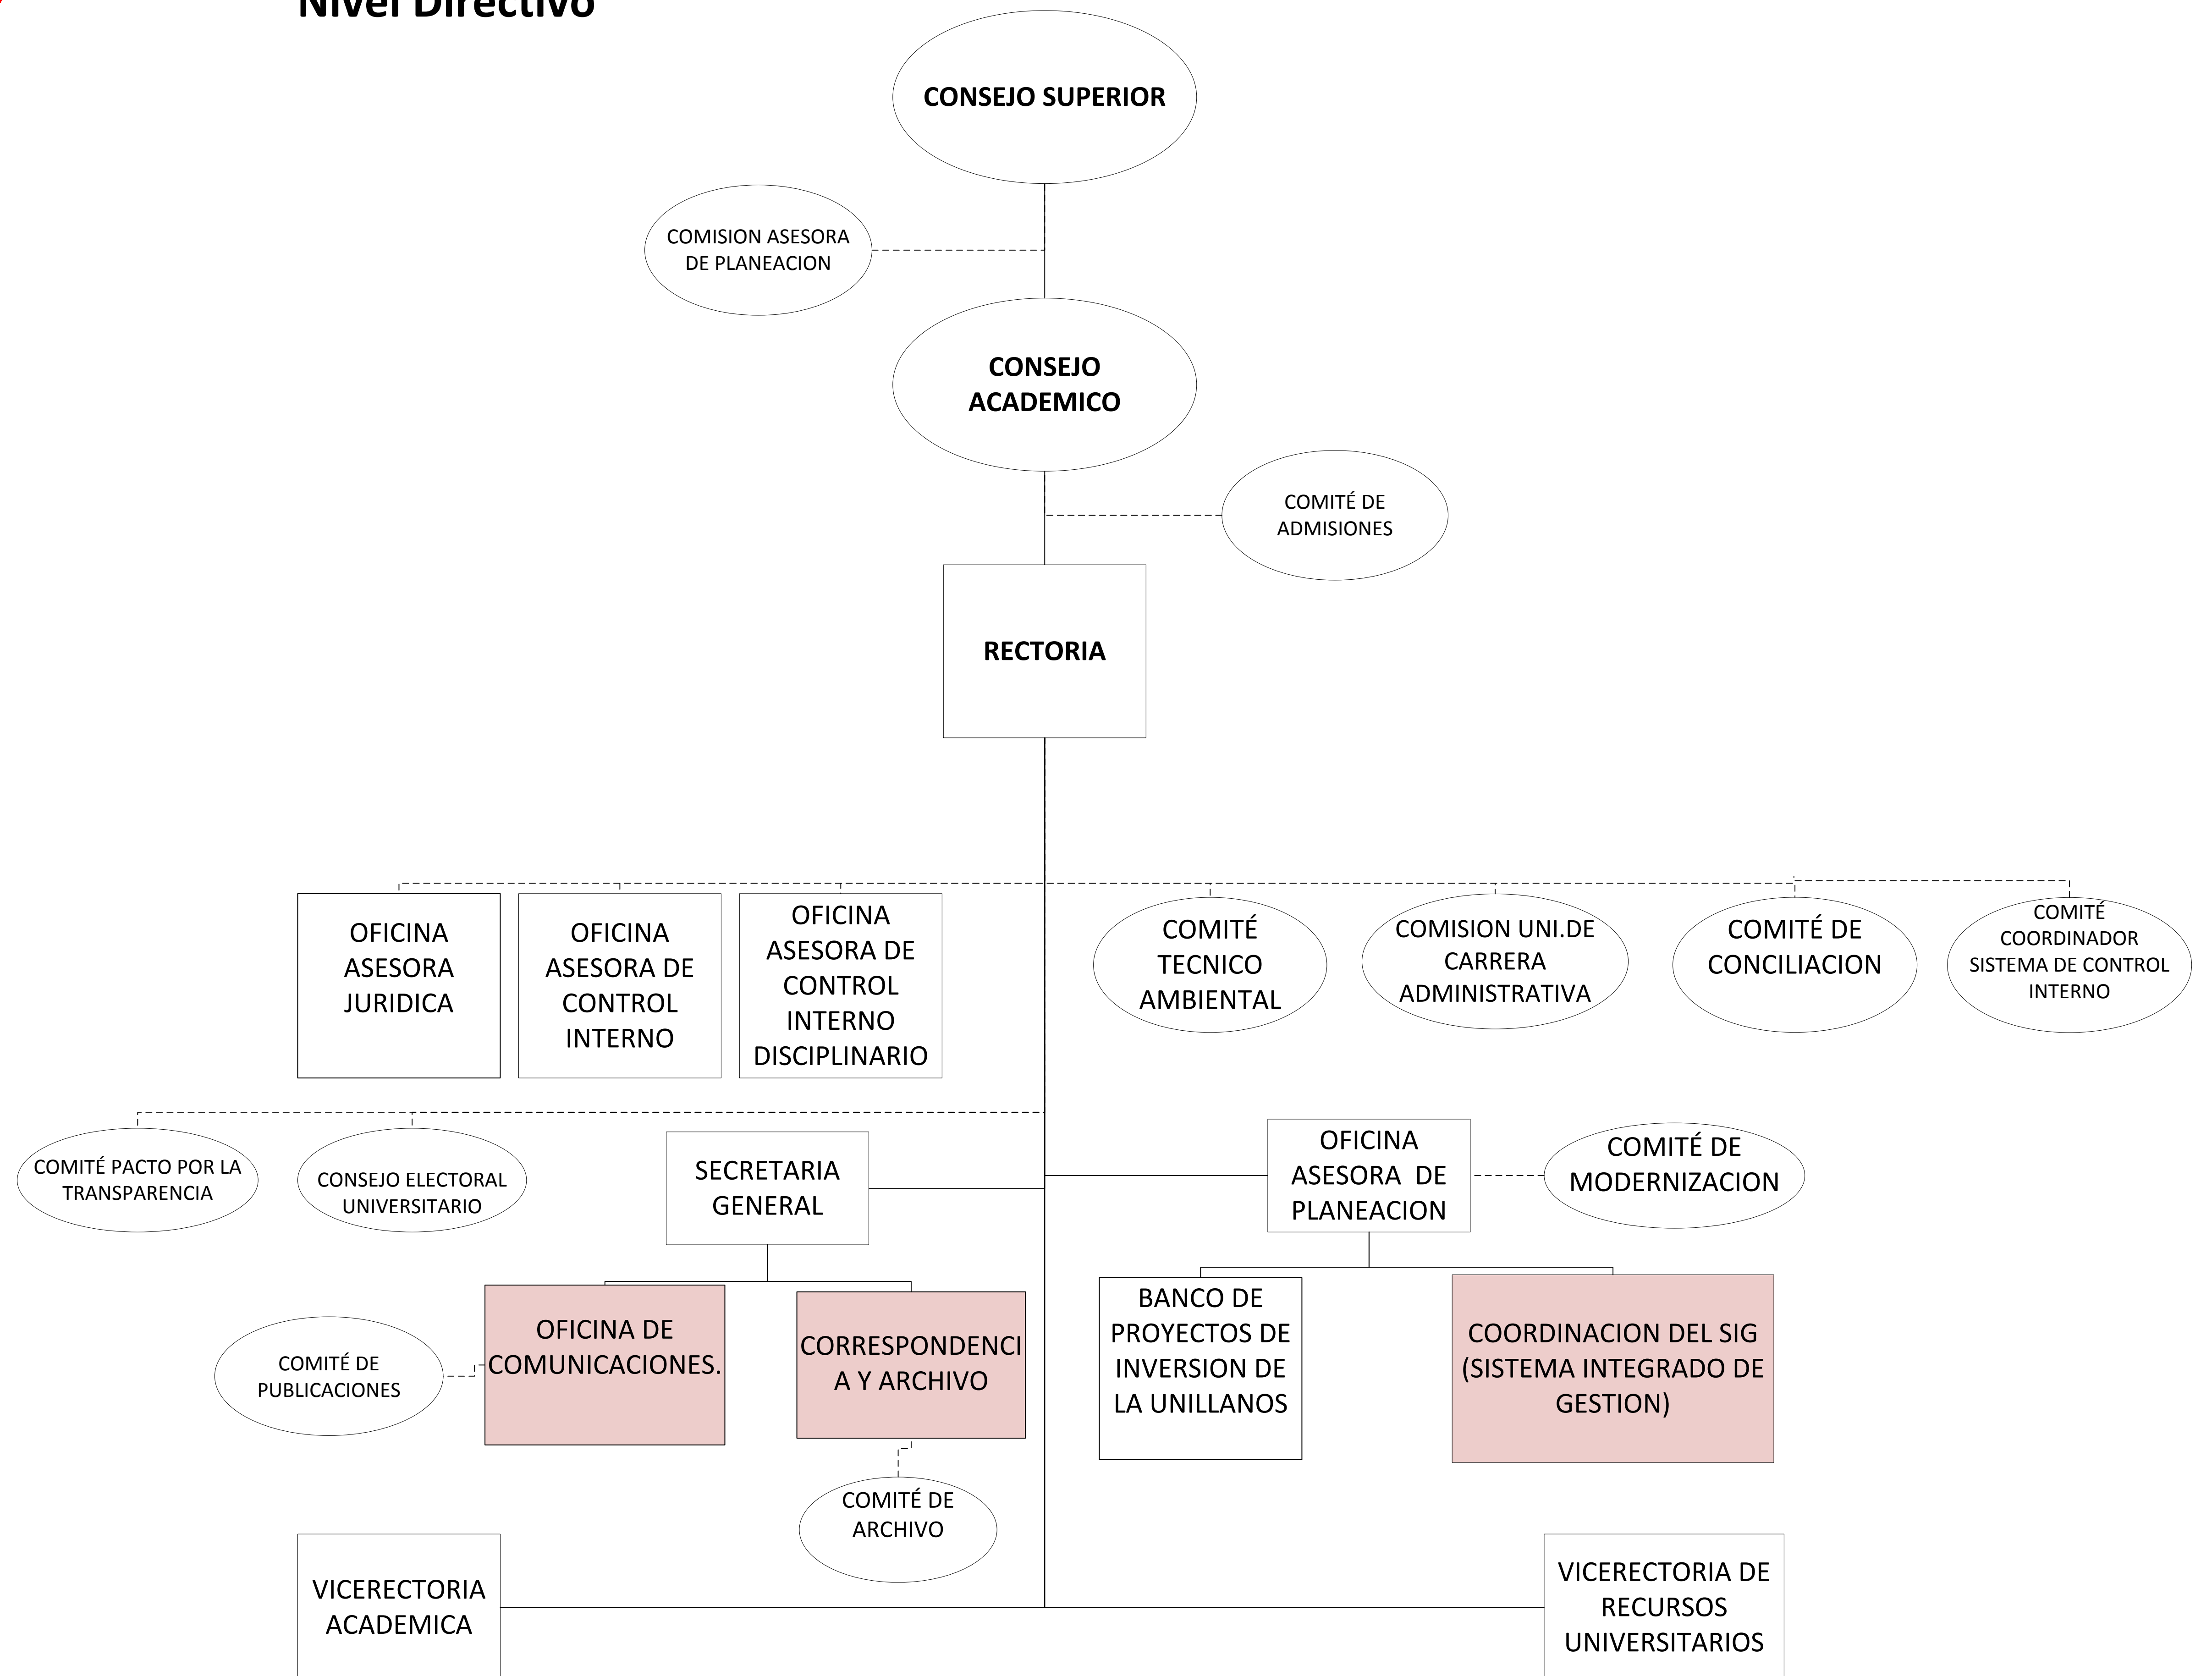

UNIVERSIDAD DE LOS LLANOS

ESTRUCTURA INTERNA 2015

Nivel Directivo

UNIVERSIDAD DE LOS LLANOS

ESTRUCTURA INTERNA

Vicerrectoría Académica

UNIVERSIDAD DE LOS LLANOS

ESTRUCTURA INTERNA 2015

Facultad de Ciencias Económicas

UNIVERSIDAD DE LOS LLANOS

ESTRUCTURA INTERNA 2015

Facultad de Ciencias Humanas

UNIVERSIDAD DE LOS LLANOS

ESTRUCTURA INTERNA 2015

Facultad de Ciencias Básicas e Ingeniería

UNIVERSIDAD DE LOS LLANOS
ESTRUCTURA INTERNA 2015
Facultad de Ciencias de la Salud

UNIVERSIDAD DE LOS LLANOS
ESTRUCTURA INTERNA 2015
Facultad de Ciencias Agropecuarias y Recursos Naturales

UNIVERSIDAD DE LOS LLANOS

ESTRUCTURA INTERNA 2.015

Vicerrectoría de Recursos Universitario

VICERRECTORÍA DE RECURSOS UNIVERSITARIOS

COMITÉ DE SANEAMIENTO CONTABLE

COMITÉ DE CONTRATOS DE VENTA Y ADQUISICIÓN

COMITÉ PARITARIO S.O

COMITÉ DE TRANSPORTE

COMISIÓN DE PERSONAL