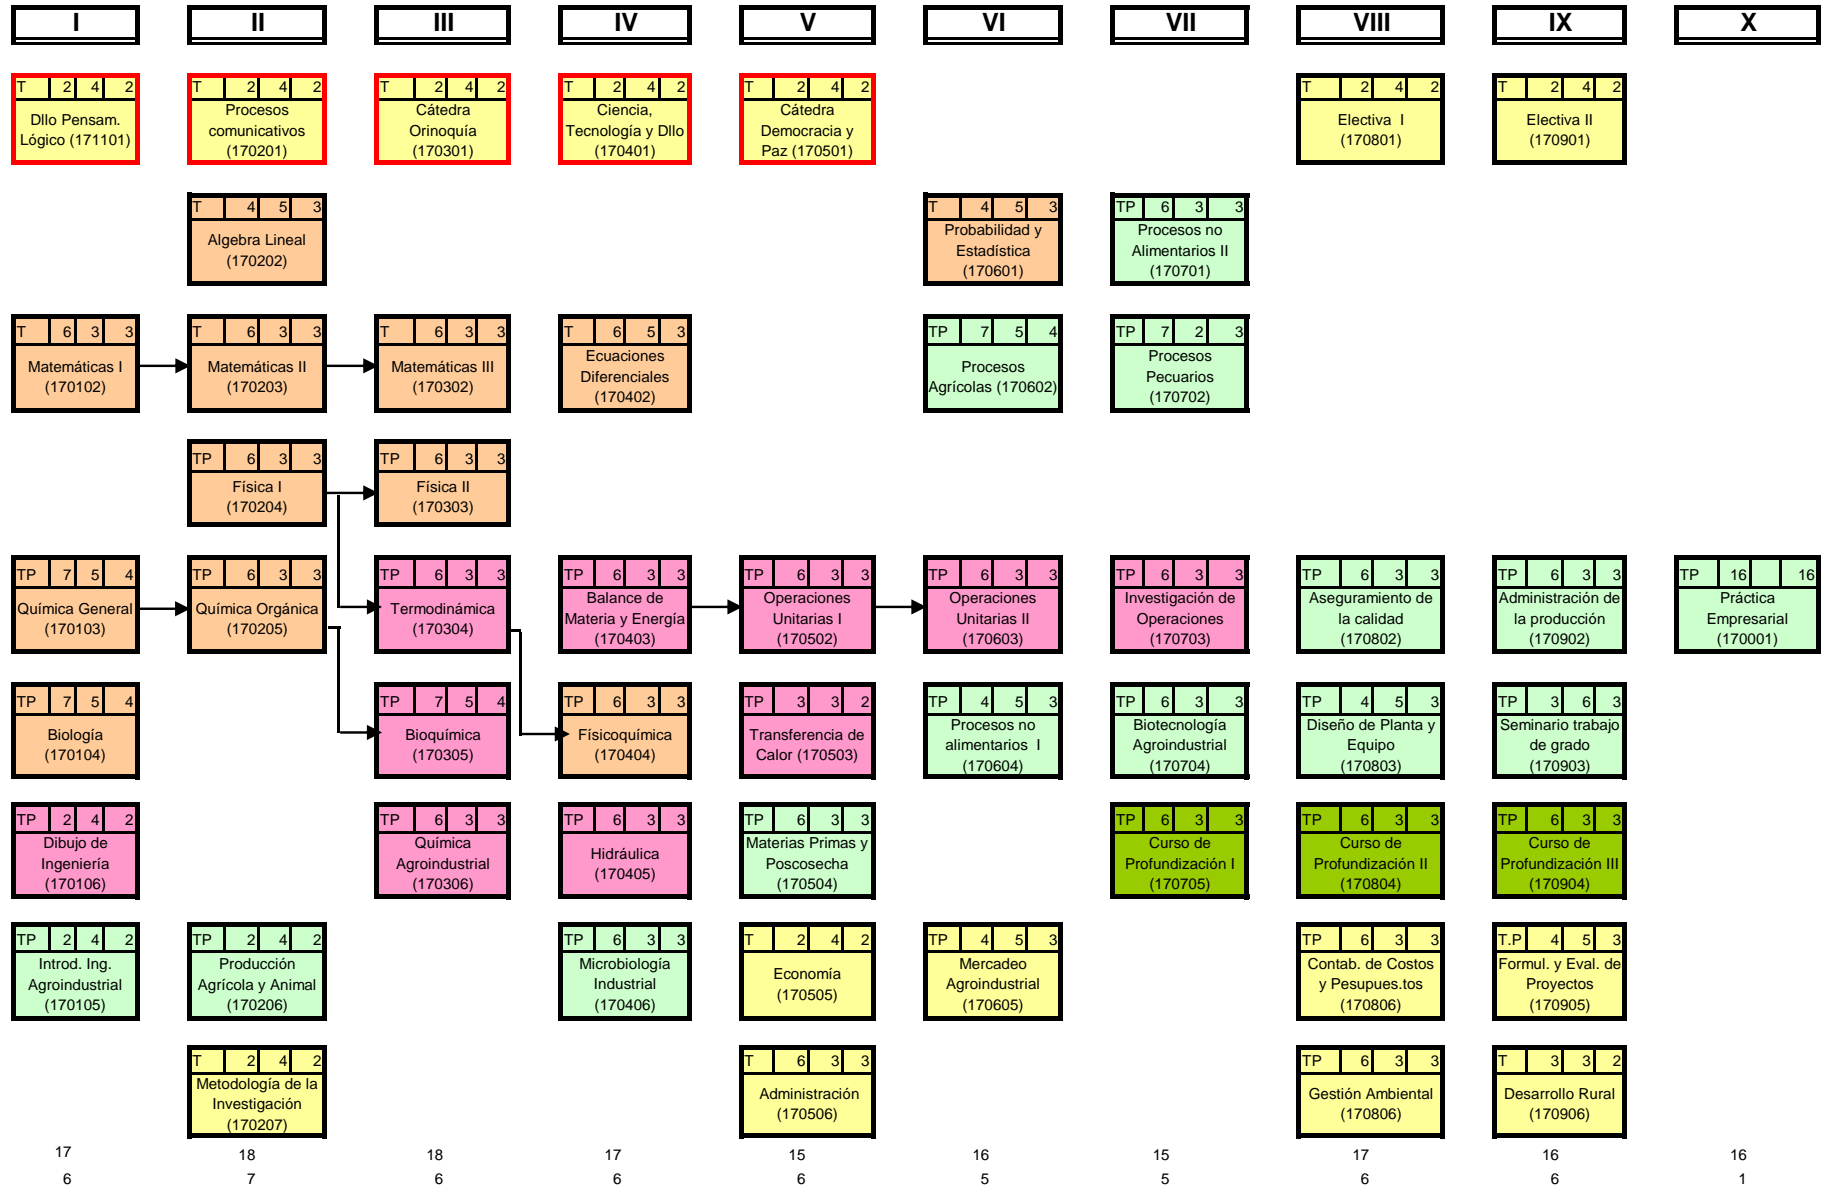

# UNIVERSIDAD DE LOS LLANOS

## PROGRAMA DE INGENIERÍA AGROINDUSTRIAL

PLAN DE ESTUDIOS (Acuerdo Académico No. 009 de 2009)

<span style="display: inline-block; width: 10px; height: 10px; background-color: #f4a460; border: 1px solid black;"></span>	Básica	40,60%
<span style="display: inline-block; width: 10px; height: 10px; background-color: #90ee90; border: 1px solid black;"></span>	Profesional y Profundización	38,20%
<span style="display: inline-block; width: 10px; height: 10px; background-color: #ffff00; border: 2px solid red;"></span>	Complementaria	21,21%

→ Prerequisitos

Total de créditos	165
Total de cursos	54